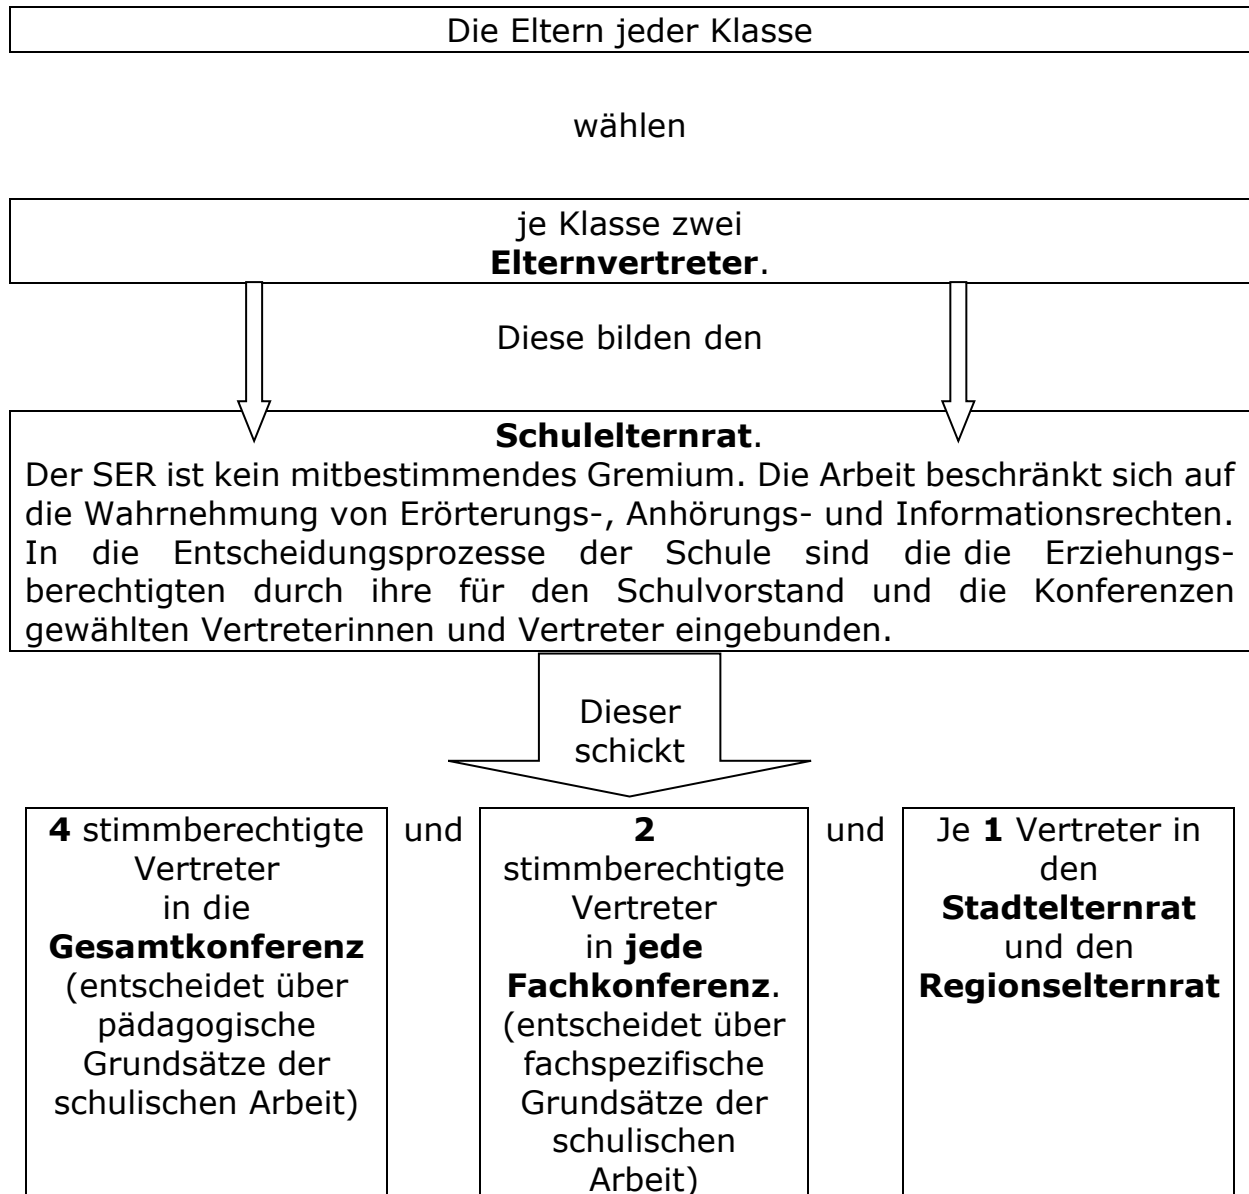

# Mitwirken als Elternvertreter in den Gremien der Grundschule Wettmar

Unabhängig davon gibt es als weiteres Gremium den **Schulvorstand.** Dieser besteht aus 8 Mitgliedern. (4 Lehrkräfte und 4 Erziehungsberechtigte) Hier werden Grundsätze der schulischen Arbeit entschieden. Wählbar in den Schulvorstand sind alle Erziehungsberechtigten, die ein Kind an der Grundschule Wettmar haben, egal ob sie in den Schulelternrat gewählt wurden oder nicht.